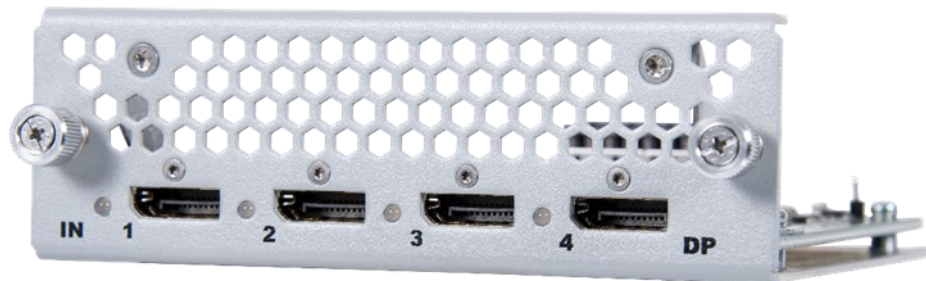

Carte de quatre entrées DisplayPort 1.2 pour la gamme LivePremier™

Ref. ACC-AQL-IN-DP

ANALOG WAY
Pioneer in Analog, Leader in Digital

Carte d'entrée pour la gamme LivePremier™, remplaçable sur site, équipée de quatre connecteurs DisplayPort 1.2

4K60
4:4:4

HDMI
2.0

HDCP
2.2

HDR

HFR
jusqu'à
144Hz

Présentation

La carte accessoire **ACC-AQL-IN-DP** est une carte d'entrée pour les équipements de la gamme **LivePremier™**, équipée de quatre connecteurs DisplayPort 1.2, remplaçable sur site. Chaque connecteur d'entrée supporte des formats jusqu'à 4K60 10 bits 4:4:4, ou des formats personnalisés comme du 8192x1080@60Hz extra-large. La carte supporte jusqu'à 8 canaux audio par connecteur d'entrée et gère le HDCP 1.4 et le HDCP 2.2.

Caractéristiques principales

- ▶ Quatre entrées DisplayPort 1.2
- ▶ Carte remplaçable sur site (non échangeable à chaud)
- ▶ Support des signaux 4K60 4:4:4 sur chaque connecteur
- ▶ Prise en charge des signaux 4K60 sur 1, 2 ou 4 connecteurs
- ▶ Statut LED sur chaque connecteur pour faciliter les diagnostics
- ▶ Compatible HDR10 et HLG
- ▶ High Frame rate jusqu'à 144Hz
- ▶ Support de 8 canaux audio par connecteur (PCM)
- ▶ Gestion des EDID

Caractéristiques techniques

Quatre connecteurs d'entrée DisplayPort 1.2

Jusqu'à 18 Gbps de bande passante par connecteur

Formats 10 bits jusqu'à :

- 4K60 4:4:4
- 4K30 4:4:4

High Frame Rate jusqu'à 2560x1440@144Hz 4:4:4 8bits